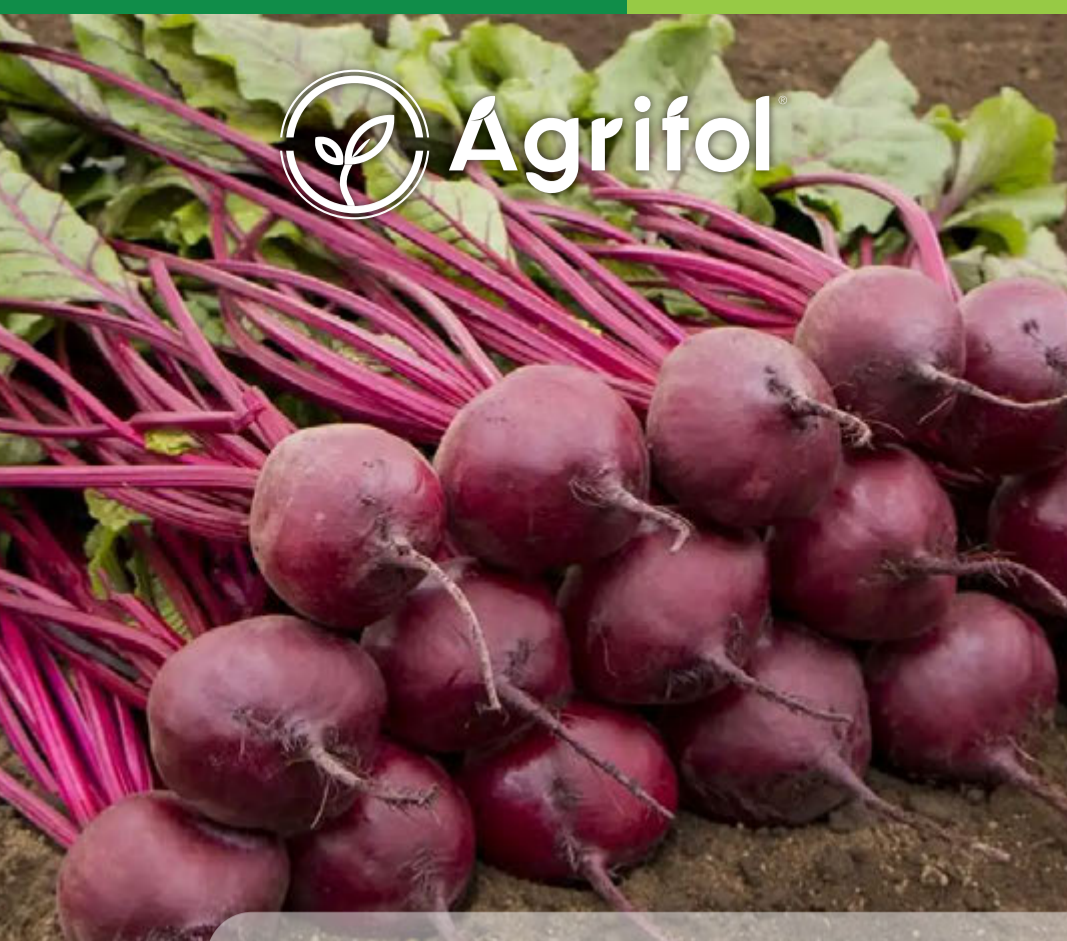

## Remolacha Bresko F1

Follaje de porte intermedio, erecto de color verde y muy sano. Es precoz, produce remolachas redondas y muy lisas, de raíz fina, fácil de lavar, de excelente color interno y externo.

### Cultivo de raíz

Nombre comercial	Bresko F1
Peso	0.30kg
Siembra directa	--
Ciclo cosecha	--
No. de plantas recomendadas por ha.	0.5 a 0.6 millones
Diámetro del fruto	7.6cm
Color	Púrpura
Rendimiento por ha.	35 toneladas